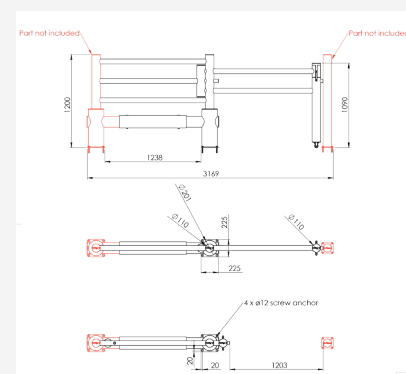

Zone de déflexion:

I 250 mm

DFOS+DFVB+1000

Description	Porte coulissante pour Echo
Numéro d'article	DFOS+DFVB+1000
EAN	4250912396418
Numéro de tarif douanier	39269097
Largeur (mm)	2520,63
Hauteur (mm)	1200
Profondeur / longueur (mm)	225
Longueur d'installation (mm)	2225,63
Largeur sans plaque de base (mm):	2520,63
Profondeur sans plaque de base (mm):	200
Zone de déflexion (mm)	250
Résistance testée (Joule)	N/A
Poids net	57,42 kg
Matériau	Polyéthylène
Coloris	Noir - Jaune RAL 1018
Champ d'application	Intérieur et extérieur
Fixation	Matériel de fixation inclus. 4 x vis à béton M12x80

DFOS+DFVB-1200

Description	Porte coulissante pour Echo
Numéro d'article	DFOS+DFVB+1200
EAN	4250912396425
Numéro de tarif douanier	39269097
Largeur (mm)	2909
Hauteur (mm)	1200
Profondeur / longueur (mm)	225
Longueur d'installation (mm)	2614
Largeur sans plaque de base (mm):	2909
Profondeur sans plaque de base (mm):	200
Zone de déflexion (mm)	250
Résistance testée (Joule)	N/A
Poids net	59,20 kg
Matériau	Polyéthylène
Coloris	Noir - Jaune RAL 1018
Champ d'application	Intérieur et extérieur
Fixation	Matériel de fixation inclus. 4 x vis à béton M12x80

DFOS+DFVB+1500

Description	Porte coulissante pour Echo
Numéro d'article	DFOS+DFVB+1500
EAN	4250912396432
Numéro de tarif douanier	39269097
Largeur (mm)	3521
Hauteur (mm)	1200
Profondeur / longueur (mm)	225
Longueur d'installation (mm)	3226
Largeur sans plaque de base (mm):	3521
Profondeur sans plaque de base (mm):	200
Zone de déflexion (mm)	250
Résistance testée (Joule)	N/A
Poids net	61,94 kg
Matériau	Polyéthylène
Coloris	Noir - Jaune RAL 1018
Champ d'application	Intérieur et extérieur
Fixation	Matériel de fixation inclus. 4 x vis à béton M12x80