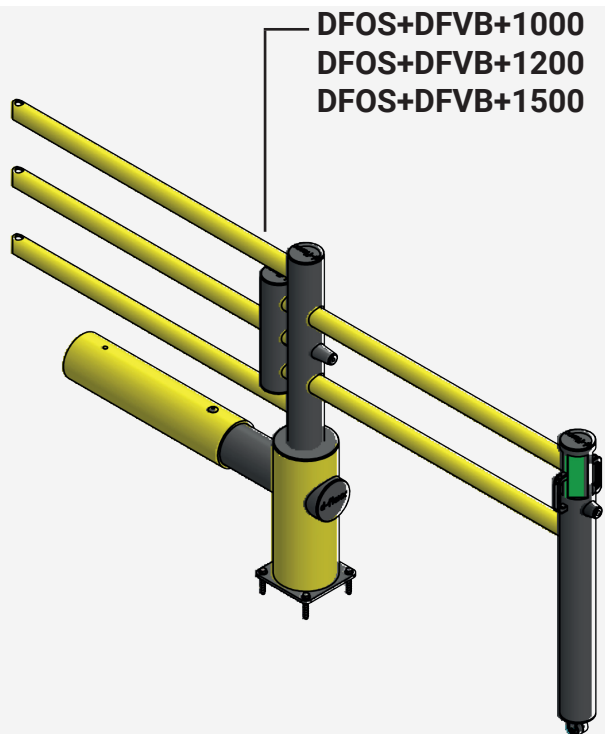

Porte coulissante - OSCAR

Table des matières

Art. No.	Description	Largeur	Poids	Page
DFOS+DFVB+1000	Porte coulissante Oscar pour Echo	2520,63 mm	57,42 kg	3
DFOS+DFVB+1200	Porte coulissante Oscar pour Echo	2909 mm	59,20 kg	3
DFOS+DFVB+1500	Porte coulissante Oscar pour Echo	3521 mm	61,94 kg	4
DFOS-DFFS-1000	Porte coulissante Oscar pour Delta	2508,38 mm	42,34 kg	4
DFOS-DFFS-1200	Porte coulissante Oscar pour Delta	2933 mm	44,40 kg	5
DFOS-DFFS-1500	Porte coulissante Oscar pour Delta	3533 mm	44,93 kg	5
DFOS-4DFFS-1000	Porte coulissante Oscar pour Delta 4 Lisses	2533 mm	44,40 kg	6
DFOS-4DFFS-1200	Porte coulissante Oscar pour Delta 4 Lisses	2933 mm	45,65 kg	6
DFOS-D4FFS-1500	Porte coulissante Oscar pour Delta 4 Lisses	3533 mm	47,53 kg	7

Zone de déflexion:

I 250 mm

DFOS+DFVB+1000

Description	Porte coulissante pour Echo
Numéro d'article	DFOS+DFVB+1000
EAN	4250912396418
Numéro de tarif douanier	39269097
Largeur (mm)	2520,63
Hauteur (mm)	1200
Profondeur / longueur (mm)	225
Longueur d'installation (mm)	2225,63
Largeur sans plaque de base (mm):	2520,63
Profondeur sans plaque de base (mm):	200
Zone de déflexion (mm)	250
Résistance testée (Joule)	N/A
Poids net	57,42 kg
Matériau	Polyéthylène
Coloris	Noir - Jaune RAL 1018
Champ d'application	Intérieur et extérieur
Fixation	Matériel de fixation inclus. 4 x vis à béton M12x80

DFOS+DFVB-1200

Description	Porte coulissante pour Echo
Numéro d'article	DFOS+DFVB+1200
EAN	4250912396425
Numéro de tarif douanier	39269097
Largeur (mm)	2909
Hauteur (mm)	1200
Profondeur / longueur (mm)	225
Longueur d'installation (mm)	2614
Largeur sans plaque de base (mm):	2909
Profondeur sans plaque de base (mm):	200
Zone de déflexion (mm)	250
Résistance testée (Joule)	N/A
Poids net	59,20 kg
Matériau	Polyéthylène
Coloris	Noir - Jaune RAL 1018
Champ d'application	Intérieur et extérieur
Fixation	Matériel de fixation inclus. 4 x vis à béton M12x80