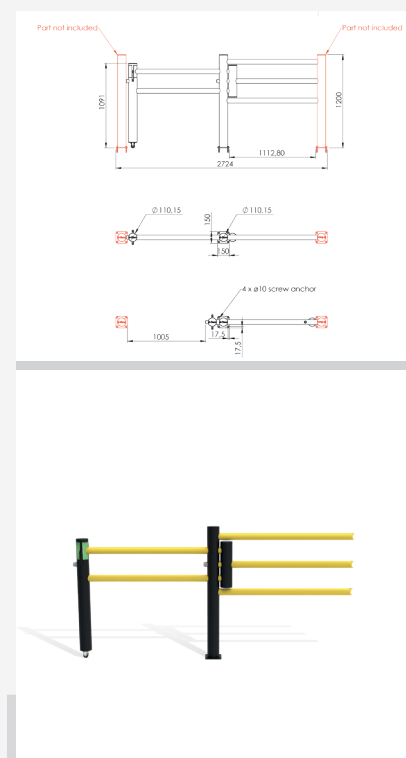

DFOS-DFFS-1000

Description	Porte coulissante pour Delta
Numéro d'article	DFOS-DFFS-1000
EAN	4250912396388
Numéro de tarif douanier	39269097
Largeur (mm)	2508,38
Hauteur (mm)	1200
Profondeur / longueur (mm)	184
Longueur d'installation (mm)	2463,38
Largeur sans plaque de base (mm):	2508,38
Profondeur sans plaque de base (mm):	184
Zone de déflexion (mm)	250
Résistance testée (Joule)	N/A
Poids net	42,34 kg
Matériau	Polyéthylène
Coloris	Noir - Jaune RAL 1018
Champ d'application	Intérieur et extérieur
Fixation	Matériel de fixation inclus. 4 x vis à béton M10x70