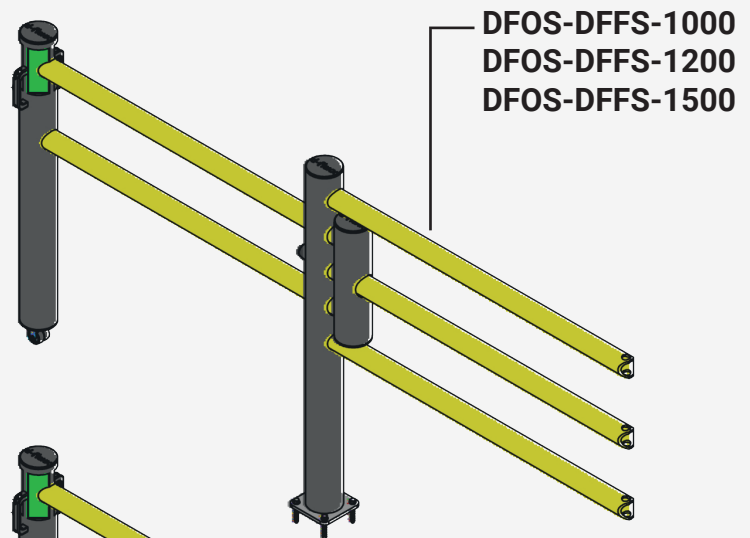

Porte coulissante - OSCAR

Table des matières

Art. No.	Description	Largeur	Poids	Page
DFOS+DFVB+1000	Porte coulissante Oscar pour Echo	2520,63 mm	57,42 kg	3
DFOS+DFVB+1200	Porte coulissante Oscar pour Echo	2909 mm	59,20 kg	3
DFOS+DFVB+1500	Porte coulissante Oscar pour Echo	3521 mm	61,94 kg	4
DFOS-DFFS-1000	Porte coulissante Oscar pour Delta	2508,38 mm	42,34 kg	4
DFOS-DFFS-1200	Porte coulissante Oscar pour Delta	2933 mm	44,40 kg	5
DFOS-DFFS-1500	Porte coulissante Oscar pour Delta	3533 mm	44,93 kg	5
DFOS-4DFFS-1000	Porte coulissante Oscar pour Delta 4 Lisses	2533 mm	44,40 kg	6
DFOS-4DFFS-1200	Porte coulissante Oscar pour Delta 4 Lisses	2933 mm	45,65 kg	6
DFOS-D4FFS-1500	Porte coulissante Oscar pour Delta 4 Lisses	3533 mm	47,53 kg	7

Zone de déflexion:

I 250 mm

DFOS+DFVB+1000

Description	Porte coulissante pour Echo
Numéro d'article	DFOS+DFVB+1000
EAN	4250912396418
Numéro de tarif douanier	39269097
Largeur (mm)	2520,63
Hauteur (mm)	1200
Profondeur / longueur (mm)	225
Longueur d'installation (mm)	2225,63
Largeur sans plaque de base (mm):	2520,63
Profondeur sans plaque de base (mm):	200
Zone de déflexion (mm)	250
Résistance testée (Joule)	N/A
Poids net	57,42 kg
Matériau	Polyéthylène
Coloris	Noir - Jaune RAL 1018
Champ d'application	Intérieur et extérieur
Fixation	Matériel de fixation inclus. 4 x vis à béton M12x80

DFOS+DFVB-1200

Description	Porte coulissante pour Echo
Numéro d'article	DFOS+DFVB+1200
EAN	4250912396425
Numéro de tarif douanier	39269097
Largeur (mm)	2909
Hauteur (mm)	1200
Profondeur / longueur (mm)	225
Longueur d'installation (mm)	2614
Largeur sans plaque de base (mm):	2909
Profondeur sans plaque de base (mm):	200
Zone de déflexion (mm)	250
Résistance testée (Joule)	N/A
Poids net	59,20 kg
Matériau	Polyéthylène
Coloris	Noir - Jaune RAL 1018
Champ d'application	Intérieur et extérieur
Fixation	Matériel de fixation inclus. 4 x vis à béton M12x80