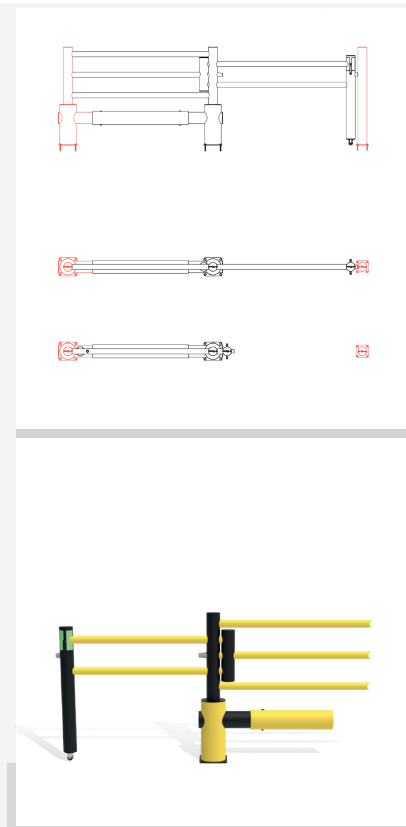

Zone de déflexion:

I 250 mm

DFOS+DFVB+1000

Description	Porte coulissante pour Echo
Numéro d'article	DFOS+DFVB+1000
EAN	4250912396418
Numéro de tarif douanier	39269097
Largeur (mm)	2520,63
Hauteur (mm)	1200
Profondeur / longueur (mm)	225
Longueur d'installation (mm)	2225,63
Largeur sans plaque de base (mm):	2520,63
Profondeur sans plaque de base (mm):	200
Zone de déflexion (mm)	250
Résistance testée (Joule)	N/A
Poids net	57,42 kg
Matériau	Polyéthylène
Coloris	Noir - Jaune RAL 1018
Champ d'application	Intérieur et extérieur
Fixation	Matériel de fixation inclus. 4 x vis à béton M12x80

DFOS+DFVB-1200

Description	Porte coulissante pour Echo
Numéro d'article	DFOS+DFVB+1200
EAN	4250912396425
Numéro de tarif douanier	39269097
Largeur (mm)	2909
Hauteur (mm)	1200
Profondeur / longueur (mm)	225
Longueur d'installation (mm)	2614
Largeur sans plaque de base (mm):	2909
Profondeur sans plaque de base (mm):	200
Zone de déflexion (mm)	250
Résistance testée (Joule)	N/A
Poids net	59,20 kg
Matériau	Polyéthylène
Coloris	Noir - Jaune RAL 1018
Champ d'application	Intérieur et extérieur
Fixation	Matériel de fixation inclus. 4 x vis à béton M12x80

DFOS+DFVB+1500

Description	Porte coulissante pour Echo
Numéro d'article	DFOS+DFVB+1500
EAN	4250912396432
Numéro de tarif douanier	39269097
Largeur (mm)	3521
Hauteur (mm)	1200
Profondeur / longueur (mm)	225
Longueur d'installation (mm)	3226
Largeur sans plaque de base (mm):	3521
Profondeur sans plaque de base (mm):	200
Zone de déflexion (mm)	250
Résistance testée (Joule)	N/A
Poids net	61,94 kg
Matériau	Polyéthylène
Coloris	Noir - Jaune RAL 1018
Champ d'application	Intérieur et extérieur
Fixation	Matériel de fixation inclus. 4 x vis à béton M12x80