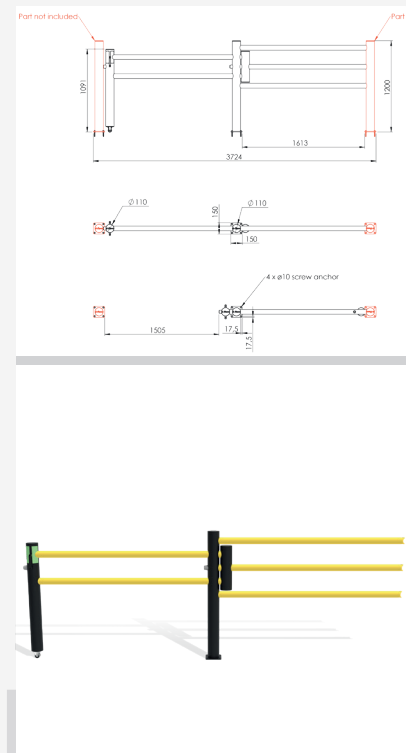

DFOS-DFFS-1500

Description	Porte coulissante pour Delta
Numéro d'article	DFOS-DFFS-1500
EAN	4250912396401
Numéro de tarif douanier	39269097
Largeur (mm)	3533
Hauteur (mm)	1200
Profondeur / longueur (mm)	184
Longueur d'installation (mm)	3488
Largeur sans plaque de base (mm):	3533
Profondeur sans plaque de base (mm):	184
Zone de déflexion (mm)	250
Résistance testée (Joule)	N/A
Poids net	44,93 kg
Matériau	Polyéthylène
Coloris	Noir - Jaune RAL 1018
Champ d'application	Intérieur et extérieur
Fixation	Matériel de fixation inclus. 4 x vis à béton M10x70