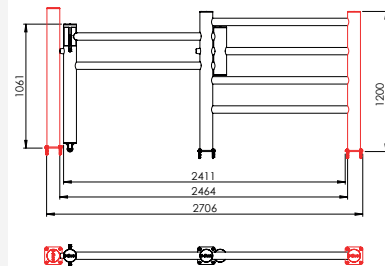

DFOS-4DFFS-1000

Description	Porte coulissante pour Delta 4 Lisses
Numéro d'article	DFOS+4DFFS-1000
EAN	4250912396746
Numéro de tarif douanier	39269097
Largeur (mm)	2533
Hauteur (mm)	1200
Profondeur / longueur (mm)	184
Longueur d'installation (mm)	2463,38
Largeur sans plaque de base (mm):	2533
Profondeur sans plaque de base (mm):	184
Zone de déflexion (mm)	250
Résistance testée (Joule)	N/A
Poids net	44,40 kg
Matériau	Polyéthylène
Coloris	Noir - Jaune RAL 1018
Champ d'application	Intérieur et extérieur
Fixation	Matériel de fixation inclus. 4 x vis à béton M10x70