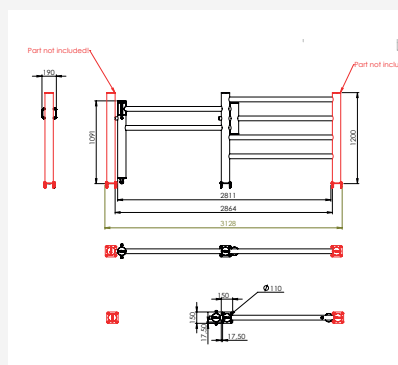

DFOS-DFFS-1500

Description	Porte coulissante pour Delta
Numéro d'article	DFOS-DFFS-1500
EAN	4250912396401
Numéro de tarif douanier	39269097
Largeur (mm)	3533
Hauteur (mm)	1200
Profondeur / longueur (mm)	184
Longueur d'installation (mm)	3488
Largeur sans plaque de base (mm):	3533
Profondeur sans plaque de base (mm):	184
Zone de déflexion (mm)	250
Résistance testée (Joule)	N/A
Poids net	44,93 kg
Matériau	Polyéthylène
Coloris	Noir - Jaune RAL 1018
Champ d'application	Intérieur et extérieur
Fixation	Matériel de fixation inclus. 4 x vis à béton M10x70

DFOS-4DFFS-1000

Description	Porte coulissante pour Delta 4 Lisses
Numéro d'article	DFOS+4DFFS-1000
EAN	4250912396746
Numéro de tarif douanier	39269097
Largeur (mm)	2533
Hauteur (mm)	1200
Profondeur / longueur (mm)	184
Longueur d'installation (mm)	2463,38
Largeur sans plaque de base (mm):	2533
Profondeur sans plaque de base (mm):	184
Zone de déflexion (mm)	250
Résistance testée (Joule)	N/A
Poids net	44,40 kg
Matériau	Polyéthylène
Coloris	Noir - Jaune RAL 1018
Champ d'application	Intérieur et extérieur
Fixation	Matériel de fixation inclus. 4 x vis à béton M10x70

DFOS-4DFFS-1200

Description	Porte coulissante pour Delta
Numéro d'article	DFOS-4DFFS-1200
EAN	4250912396425
Numéro de tarif douanier	39269097
Largeur (mm)	2933
Hauteur (mm)	1200
Profondeur / longueur (mm)	184
Longueur d'installation (mm)	2888
Largeur sans plaque de base (mm):	2933
Profondeur sans plaque de base (mm):	184
Zone de déflexion (mm)	250
Résistance testée (Joule)	N/A
Poids net	45,65 kg
Matériau	Polyéthylène
Coloris	Noir - Jaune RAL 1018
Champ d'application	Intérieur et extérieur
Fixation	Matériel de fixation inclus. 4 x vis à béton M10x70