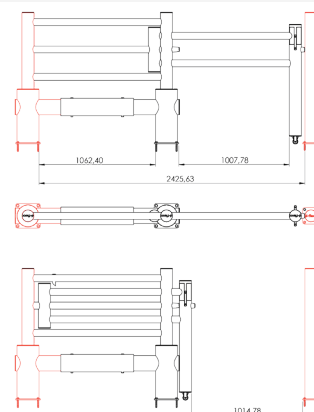

Zone de déflexion:

I 250 mm

DFOS+DFVB+1000

Description	Porte coulissante pour Echo
Numéro d'article	DFOS+DFVB+1000
EAN	4250912396418
Numéro de tarif douanier	39269097
Largeur (mm)	2520,63
Hauteur (mm)	1200
Profondeur / longueur (mm)	225
Longueur d'installation (mm)	2225,63
Largeur sans plaque de base (mm):	2520,63
Profondeur sans plaque de base (mm):	200
Zone de déflexion (mm)	250
Résistance testée (Joule)	N/A
Poids net	57,42 kg
Matériau	Polyéthylène
Coloris	Noir - Jaune RAL 1018
Champ d'application	Intérieur et extérieur
Fixation	Matériel de fixation inclus. 4 x vis à béton M12x80

DFOS+DFVB-1200

Description	Porte coulissante pour Echo
Numéro d'article	DFOS+DFVB+1200
EAN	4250912396425
Numéro de tarif douanier	39269097
Largeur (mm)	2909
Hauteur (mm)	1200
Profondeur / longueur (mm)	225
Longueur d'installation (mm)	2614
Largeur sans plaque de base (mm):	2909
Profondeur sans plaque de base (mm):	200
Zone de déflexion (mm)	250
Résistance testée (Joule)	N/A
Poids net	59,20 kg
Matériau	Polyéthylène
Coloris	Noir - Jaune RAL 1018
Champ d'application	Intérieur et extérieur
Fixation	Matériel de fixation inclus. 4 x vis à béton M12x80

DFOS+DFVB+1500

Description	Porte coulissante pour Echo
Numéro d'article	DFOS+DFVB+1500
EAN	4250912396432
Numéro de tarif douanier	39269097
Largeur (mm)	3521
Hauteur (mm)	1200
Profondeur / longueur (mm)	225
Longueur d'installation (mm)	3226
Largeur sans plaque de base (mm):	3521
Profondeur sans plaque de base (mm):	200
Zone de déflexion (mm)	250
Résistance testée (Joule)	N/A
Poids net	61,94 kg
Matériau	Polyéthylène
Coloris	Noir - Jaune RAL 1018
Champ d'application	Intérieur et extérieur
Fixation	Matériel de fixation inclus. 4 x vis à béton M12x80