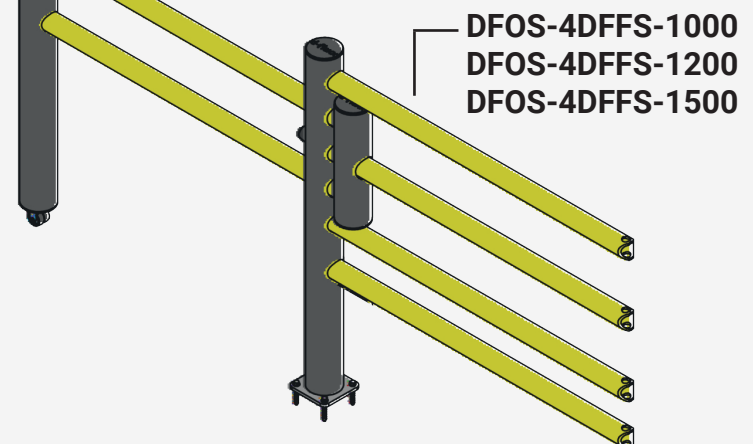

Porte coulissante - OSCAR

Table des matières

Art. No.	Description	Largeur	Poids	Page
DFOS+DFVB+1000	Porte coulissante Oscar pour Echo	2520,63 mm	57,42 kg	3
DFOS+DFVB+1200	Porte coulissante Oscar pour Echo	2909 mm	59,20 kg	3
DFOS+DFVB+1500	Porte coulissante Oscar pour Echo	3521 mm	61,94 kg	4
DFOS-DFFS-1000	Porte coulissante Oscar pour Delta	2508,38 mm	42,34 kg	4
DFOS-DFFS-1200	Porte coulissante Oscar pour Delta	2933 mm	44,40 kg	5
DFOS-DFFS-1500	Porte coulissante Oscar pour Delta	3533 mm	44,93 kg	5
DFOS-4DFFS-1000	Porte coulissante Oscar pour Delta 4 Lisses	2533 mm	44,40 kg	6
DFOS-4DFFS-1200	Porte coulissante Oscar pour Delta 4 Lisses	2933 mm	45,65 kg	6
DFOS-D4FFS-1500	Porte coulissante Oscar pour Delta 4 Lisses	3533 mm	47,53 kg	7

Zone de déflexion:

I 250 mm

DFOS+DFVB+1000

Description	Porte coulissante pour Echo
Numéro d'article	DFOS+DFVB+1000
EAN	4250912396418
Numéro de tarif douanier	39269097
Largeur (mm)	2520,63
Hauteur (mm)	1200
Profondeur / longueur (mm)	225
Longueur d'installation (mm)	2225,63
Largeur sans plaque de base (mm):	2520,63
Profondeur sans plaque de base (mm):	200
Zone de déflexion (mm)	250
Résistance testée (Joule)	N/A
Poids net	57,42 kg
Matériau	Polyéthylène
Coloris	Noir - Jaune RAL 1018
Champ d'application	Intérieur et extérieur
Fixation	Matériel de fixation inclus. 4 x vis à béton M12x80

DFOS+DFVB-1200

Description	Porte coulissante pour Echo
Numéro d'article	DFOS+DFVB+1200
EAN	4250912396425
Numéro de tarif douanier	39269097
Largeur (mm)	2909
Hauteur (mm)	1200
Profondeur / longueur (mm)	225
Longueur d'installation (mm)	2614
Largeur sans plaque de base (mm):	2909
Profondeur sans plaque de base (mm):	200
Zone de déflexion (mm)	250
Résistance testée (Joule)	N/A
Poids net	59,20 kg
Matériau	Polyéthylène
Coloris	Noir - Jaune RAL 1018
Champ d'application	Intérieur et extérieur
Fixation	Matériel de fixation inclus. 4 x vis à béton M12x80