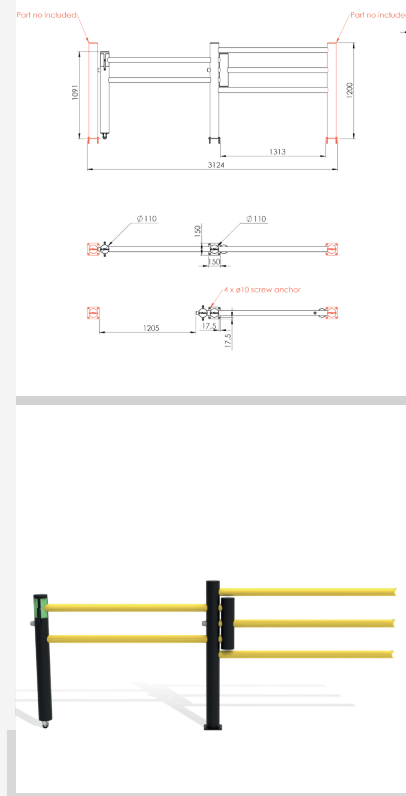

DFOS-DFFS-1200

Description	Porte coulissante pour Delta
Numéro d'article	DFOS+DFFS-1200
EAN	4250912396395
Numéro de tarif douanier	39269097
Largeur (mm)	2933
Hauteur (mm)	1200
Profondeur / longueur (mm)	184
Longueur d'installation (mm)	2888
Largeur sans plaque de base (mm):	2933
Profondeur sans plaque de base (mm):	184
Zone de déflexion (mm)	250
Résistance testée (Joule)	N/A
Poids net	42,34 kg
Matériau	Polyéthylène
Coloris	Noir - Jaune RAL 1018
Champ d'application	Intérieur et extérieur
Fixation	Matériel de fixation inclus. 4 x vis à béton M10x70