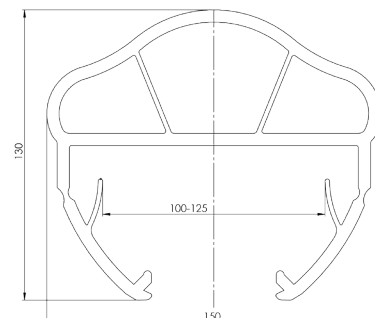

Protection d'échelle - ALFA

DFRG-1-0-400

DFRG-1-0-600

DFRG-2-0-400

DFRG-2-0-600

Table des matières

Art. No.	Description	Hauteur	Für Regalbeine	Poids	Page
DFRG-1-0-400	Protection d'échelle 400 mm	400 mm	75 - 99 mm	0,96 kg	3
DFRG-2-0-400	Protection d'échelle 400 mm	400 mm	100 - 125 mm	1,44 kg	3
DFRG-1-0-600	Protection d'échelle 600 mm	600 mm	75 - 99 mm	1,44 kg	4
DFRG-2-0-600	Protection d'échelle 600 mm	600 mm	100 - 125 mm	1,18 kg	4
DFRG-TOOL	Jeu de 2 outils de montage d-flexx Alfa			1,285 kg	5

Test de choc	Testé pour une force de (joule)	Équivalent du poids du véhicule (kg)	Vitesse équivalente du véhicule (km/h)	Angle d'impact	Zone de déflexion
DFRG-1-0-400	400	N/A	N/A km/h	90°	
DFRG-2-0-400	400	N/A	N/A km/h	90°	
DFRG-1-0-600	400	N/A	N/A km/h	90°	
DFRG-2-0-600	400	N/A	N/A km/h	90°	

DFRG-1-0-400

Description	Protection d'échelle 400 mm
Numéro d'article	DFRG-1-0-400
EAN	4250912397514
Numéro de tarif douanier	39269097
Largeur (mm)	124
Hauteur (mm)	400
Profondeur / longueur (mm)	108
Funktionen:	Pour pieds de rack 75 - 99 mm
Largeur sans plaque de base (mm):	
Profondeur sans plaque de base (mm):	
Getestet mit (Joule):	400 J
Poids netto	0,96 kg
Matériau	Polyéthylène
Coloris	Jaune RAL 1018
Anwendungsbereich	Utilisation en intérieur et en extérieur
Fixation	Clip sur l'étagère. Outil de montage Réf. DFRG-TOOL pour le montage facile de grandes quantités de pièces

DFRG-2-0-400

Description	Protection d'échelle 400 mm
Numéro d'article	DFRG-2-0-400
EAN	4250912397545
Numéro de tarif douanier	39269097
Largeur (mm)	150
Hauteur (mm)	400
Profondeur / longueur (mm)	130
Funktionen:	Pour pieds de rack 100 - 125 mm
Largeur sans plaque de base (mm):	
Profondeur sans plaque de base (mm):	
Getestet mit (Joule):	400 J
Poids netto	1,18 kg
Matériau	Polyéthylène
Coloris	Jaune RAL 1018
Anwendungsbereich	Utilisation en intérieur et en extérieur
Fixation	Clip sur l'étagère. Outil de montage Réf. DFRG-TOOL pour le montage facile de grandes quantités de pièces