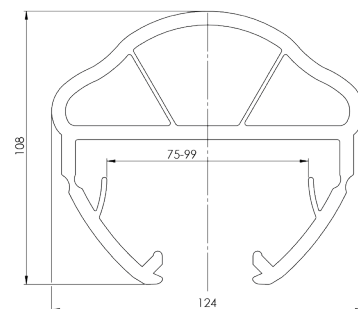

Protection d'échelle - ALFA

DFRG-1-0-400

DFRG-1-0-600

DFRG-2-0-400

DFRG-2-0-600

Table des matières

Art. No.	Description	Hauteur	Für Regalbeine	Poids	Page
DFRG-1-0-400	Protection d'échelle 400 mm	400 mm	75 - 99 mm	0,96 kg	3
DFRG-2-0-400	Protection d'échelle 400 mm	400 mm	100 - 125 mm	1,44 kg	3
DFRG-1-0-600	Protection d'échelle 600 mm	600 mm	75 - 99 mm	1,44 kg	4
DFRG-2-0-600	Protection d'échelle 600 mm	600 mm	100 - 125 mm	1,18 kg	4
DFRG-TOOL	Jeu de 2 outils de montage d-flexx Alfa			1,285 kg	5

Test de choc	Testé pour une force de (joule)	Équivalent du poids du véhicule (kg)	Vitesse équivalente du véhicule (km/h)	Angle d'impact	Zone de déflexion
DFRG-1-0-400	400	N/A	N/A km/h	90°	
DFRG-2-0-400	400	N/A	N/A km/h	90°	
DFRG-1-0-600	400	N/A	N/A km/h	90°	
DFRG-2-0-600	400	N/A	N/A km/h	90°	

DFRG-1-0-400

Description	Protection d'échelle 400 mm
Numéro d'article	DFRG-1-0-400
EAN	4250912397514
Numéro de tarif douanier	39269097
Largeur (mm)	124
Hauteur (mm)	400
Profondeur / longueur (mm)	108
Funktionen:	Pour pieds de rack 75 - 99 mm
Largeur sans plaque de base (mm):	
Profondeur sans plaque de base (mm):	
Getestet mit (Joule):	400 J
Poids netto	0,96 kg
Matériau	Polyéthylène
Coloris	Jaune RAL 1018
Anwendungsbereich	Utilisation en intérieur et en extérieur
Fixation	Clip sur l'étagère. Outil de montage Réf. DFRG-TOOL pour le montage facile de grandes quantités de pièces

DFRG-2-0-400

Description	Protection d'échelle 400 mm
Numéro d'article	DFRG-2-0-400
EAN	4250912397545
Numéro de tarif douanier	39269097
Largeur (mm)	150
Hauteur (mm)	400
Profondeur / longueur (mm)	130
Funktionen:	Pour pieds de rack 100 - 125 mm
Largeur sans plaque de base (mm):	
Profondeur sans plaque de base (mm):	
Getestet mit (Joule):	400 J
Poids netto	1,18 kg
Matériau	Polyéthylène
Coloris	Jaune RAL 1018
Anwendungsbereich	Utilisation en intérieur et en extérieur
Fixation	Clip sur l'étagère. Outil de montage Réf. DFRG-TOOL pour le montage facile de grandes quantités de pièces