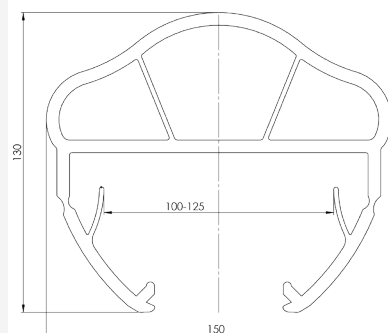

DFRG-2-0-600

Description	Protection d'échelle 600 mm
Numéro d'article	DFRG-2-0-600
EAN	4250912311312
Numéro de tarif douanier	39269097
Largeur (mm)	150
Hauteur (mm)	600
Profondeur / longueur (mm)	130
Funktionen:	Pour pieds de rack 100 - 125 mm
Largeur sans plaque de base (mm):	
Profondeur sans plaque de base (mm):	
Getestet mit (Joule):	400 J
Poids netto	1,77 kg
Matériau	Polyéthylène
Coloris	Jaune RAL 1018
Anwendungsbereich	Utilisation en intérieur et en extérieur
Fixation	Clip sur l'étagère. Outil de montage Réf. DFRG-TOOL pour le montage facile de grandes quantités de pièces