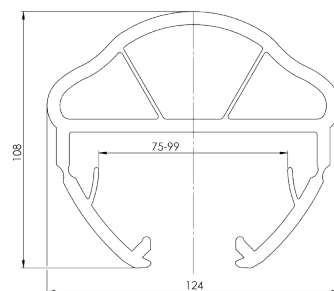

DFRG-1-0-600

Description	Protection d'échelle 600 mm
Numéro d'article	DFRG-1-0-600
EAN	4250912397521
Numéro de tarif douanier	39269097
Largeur (mm)	124
Hauteur (mm)	600
Profondeur / longueur (mm)	108
Funktionen:	Pour pieds de rack 75 - 99 mm
Largeur sans plaque de base (mm):	
Profondeur sans plaque de base (mm):	
Getestet mit (Joule):	400 J
Poids netto	1,44 kg
Matériau	Polyéthylène
Coloris	Jaune RAL 1018
Anwendungsbereich	Utilisation en intérieur et en extérieur
Fixation	Clip sur l'étagère. Outil de montage Réf. DFRG-TOOL pour le montage facile de grandes quantités de pièces