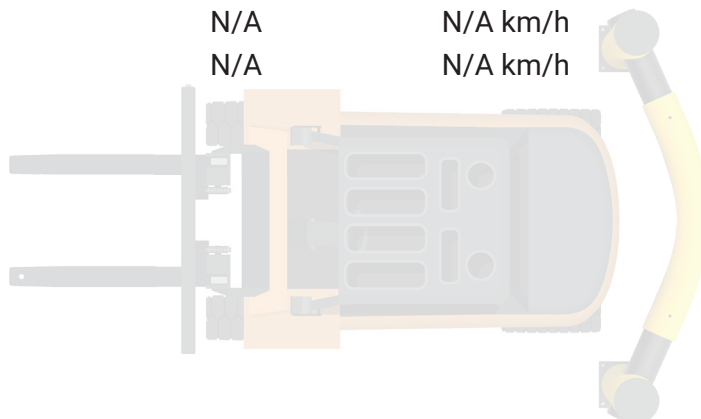

Protection d'échelle - ALFA

DFRG-1-0-400

DFRG-1-0-600

DFRG-2-0-400

DFRG-2-0-600

Table des matières

Art. No.	Description	Hauteur	Für Regalbeine	Poids	Page
DFRG-1-0-400	Protection d'échelle 400 mm	400 mm	75 - 99 mm	0,96 kg	3
DFRG-2-0-400	Protection d'échelle 400 mm	400 mm	100 - 125 mm	1,44 kg	3
DFRG-1-0-600	Protection d'échelle 600 mm	600 mm	75 - 99 mm	1,44 kg	4
DFRG-2-0-600	Protection d'échelle 600 mm	600 mm	100 - 125 mm	1,18 kg	4
DFRG-TOOL	Jeu de 2 outils de montage d-flexx Alfa			1,285 kg	5

DFRG-1-0-400

Description	Protection d'échelle 400 mm
Numéro d'article	DFRG-1-0-400
EAN	4250912397514
Numéro de tarif douanier	39269097
Largeur (mm)	124
Hauteur (mm)	400
Profondeur / longueur (mm)	108
Funktionen:	Pour pieds de rack 75 - 99 mm
Largeur sans plaque de base (mm):	
Profondeur sans plaque de base (mm):	
Getestet mit (Joule):	400 J
Poids netto	0,96 kg
Matériau	Polyéthylène
Coloris	Jaune RAL 1018
Anwendungsbereich	Utilisation en intérieur et en extérieur
Fixation	Clip sur l'étagère. Outil de montage Réf. DFRG-TOOL pour le montage facile de grandes quantités de pièces

DFRG-2-0-400

Description	Protection d'échelle 400 mm
Numéro d'article	DFRG-2-0-400
EAN	4250912397545
Numéro de tarif douanier	39269097
Largeur (mm)	150
Hauteur (mm)	400
Profondeur / longueur (mm)	130
Funktionen:	Pour pieds de rack 100 - 125 mm
Largeur sans plaque de base (mm):	
Profondeur sans plaque de base (mm):	
Getestet mit (Joule):	400 J
Poids netto	1,18 kg
Matériau	Polyéthylène
Coloris	Jaune RAL 1018
Anwendungsbereich	Utilisation en intérieur et en extérieur
Fixation	Clip sur l'étagère. Outil de montage Réf. DFRG-TOOL pour le montage facile de grandes quantités de pièces