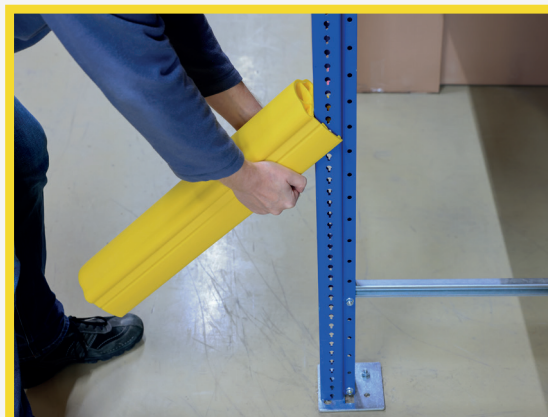

Table des matières

Art. No.	Description	Hauteur	Für Regalbeine	Poids	Page
DFRG-1-0-400	Protection d'échelle 400 mm	400 mm	75 - 99 mm	0,96 kg	3
DFRG-2-0-400	Protection d'échelle 400 mm	400 mm	100 - 125 mm	1,44 kg	3
DFRG-1-0-600	Protection d'échelle 600 mm	600 mm	75 - 99 mm	1,44 kg	4
DFRG-2-0-600	Protection d'échelle 600 mm	600 mm	100 - 125 mm	1,18 kg	4
DFRG-TOOL	Jeu de 2 outils de montage d-flexx Alfa			1,285 kg	5

Données techniques

Propriétés du matériau

Plage de température de service	-40° à + 50
Température d'inflammation	350 - 360°C
Point focal	350 - 360°C
Toxicité	Non toxique
Chemische Beständigkeit	Haute - ISO/TR 10358
Label d'hygiène	Non
Garantie standard	1 ans